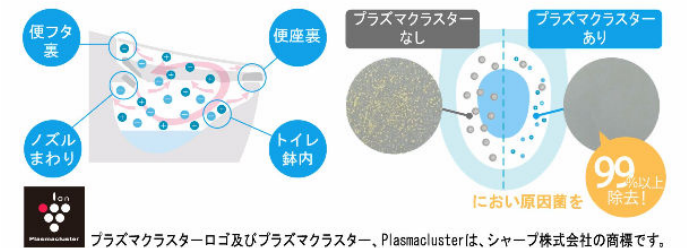

3DCGによるイメージ画像です。
反対壁に設置されている商品がある場合は表示されておられません。

機能一覧			
キレイ機能	抗菌樹脂 (ISO抗菌準拠)	ノズル位置調節	
アクアセラミック (ISO抗菌準拠)	エコ機能	快適機能	
鉢内除菌	超節水ECO5 (大5L、小3.8L)	フルオート便器洗浄 (男子小洗浄なし)	
パワーストリーム洗浄	スーパー節電	リモコン便器洗浄	
お掃除リフトアップ (手動)	ワンタッチ節電 (8h)	Wパワー脱臭	
女性専用レディスノズル	電源スイッチ	ターボ脱臭	
スッキリノズルシャッター	洗浄機能	暖房便座	
ノズルそうじ	おしり洗浄 (泡ジェット洗浄)	スローダウン便座	
ノズルオートクリーニング	おしりワイド洗浄	便座ヒーターオートOFF	
ノズル先端着脱	おしりマッサージ洗浄	着座センサー	
キレイ便座	ビデ洗浄 (泡沫ソフト)	リモコン	
便フタワンタッチ着脱	ワイドビデ洗浄	点字対応	

カラーバリエーション				リモコンデザイン
□ BW1 ビュアホワイト	□ BN8 オパールホワイト	□ LR8 ピンク	□ BB7 ブルグレー	壁リモコン

キレイ機能

アクアセラミック

従来の陶器ではできなかった「ガンコな水アカ」も「汚れ」もどちらも落とせる、お掃除ラクラクな衛生陶器です。

100年
クリーン
AQUA
CERAMIC

パワーストリーム洗浄

強力な水流が便器鉢内のすみずみまで回り、少ない水でもしっかり汚れを洗い流します。

フチレス形状

フチを丸ごとなくし、サッとひと拭き、お掃除ラクラクです。

お掃除ラクラク

鉢内除菌

プラズマクラスターイオンがトイレをまるごと除菌、しっかり消臭。

お掃除リフトアップ

お掃除できなかったすき間汚れが奥まで楽に拭き取れて、気になるにおいの元もカットします。

キレイ便座

汚れが入りやすいつぎ目がありません。さらに便座裏は防汚素材で、汚れてもサッとひと拭き、お掃除ラクラク。

しっかりエコ

地球環境に配慮した、強力洗浄の超節水トイレ。

「超節水ECO5トイレ」なら、
大13L便器と比べ **約69%**
大8L便器と比べ **約49%**
節水できます。

ECO5

【試算条件】4人家族 (男性2人、女性2人) が大1回/人・日、小3回/人・日を使用した場合で算出。

コンパクトなフォルム