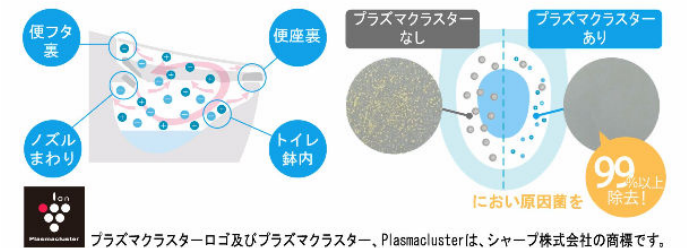

カラーバリエーション	リモコンデザイン
<p>□ BW1 ビュアホワイト □ BN8 木ホワイト □ LR8 ピンク □ BB7 ブルグレー</p>	<p>壁リモコン</p>

キレイ機能

アクアセラミック

従来の陶器ではできなかった「ガンコな水アカ」も「汚れ」もどちらも落とせる、お掃除ラクラクな衛生陶器です。

100年

クリーン

AQUA CERAMIC

パワーストリーム洗浄

強力な水流が便器鉢内のすみずみまで回り、少ない水でもしっかり汚れを洗い流します。

フチレス形状

フチを丸ごとなくし、サッとひと拭き、お掃除ラクラクです。

お掃除ラクラク

鉢内除菌

プラズマクラスターイオンがトイレをまるごと除菌、しっかり消臭。

お掃除リフトアップ

お掃除できなかったすき間汚れが奥まで楽に拭き取れて、気になるにおいの元もカットします。

キレイ便座

汚れが入りやすいつぎ目がありません。さらに便座裏は防汚素材で、汚れてもサッとひと拭き、お掃除ラクラク。

紙巻器

棚付2連紙巻器
CF-AA64/BW1 (色仮決)

タオルリング

タオルリング
KF-AA70D

しっかりエコ

「超節水ECO5トイレ」なら、大13L便器と比べ約**69%**、大8L便器と比べ約**49%**節水できます。

ECO5
3日でおフロ1杯以上の節水効果
(大丸便器の場合、おフロ1杯を180Lで計算。)
【試算条件】4人家族(男性2人・女性2人)で、大1回/人・日、小3回/人・日使用した場合。

停電対応

停電の際にも手動で便器の水を流すことができます。

手洗しやすいフォルム

手の洗いやすさを考えた、広くて深い手洗鉢です。シャワーの吐水にすることで飛沫も抑え、きれいに使いたいだけです。

コンパクトなフォルム

前出寸法を760mmに抑え、曲線を生かしたデザインとすることでコンパクトなフォルムを実現しました。