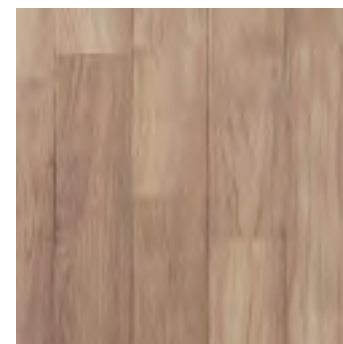

無垢フローリング

床材

玄関ホール・LDK	無垢フローリング15mm
その他	カラーフロアー 12mm

※標準仕様として上記の材料を使用しておりますが、ご要望により変更可能です。

ブラックウォールナット

〈ラスティックグレード〉

深みのある褐色と独特の木目で、欧州などでは主に最高級の家具や内装に使われることの多い素材です。

北海道産ニレ節無 (上小節含む)

北海道産ニレを節なしで贅沢に仕上げた商品。黄白色と淡褐色の美しく明瞭な木目が特徴です。

インドネシアチーク

〈クラッシィグレード〉

ミャンマーチークに比べて色がワントーン明るく、経年変化によって色が落ち着き、揃っていきます。

珪藻土内壁

内壁材

天然スタイル土壁

5つの天然素材を独自ブレンドすることでできあがります。海・山・森・土の天然素材を、その特徴を生かしてブレンドした「天然スタイル土壁」は、体にやさしい住宅づくりに欠かせない安心の材料です。