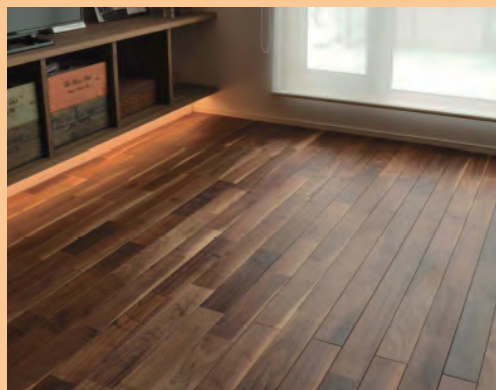

無垢フローリング

床材

玄関ホール・LDK	無垢フローリング15mm
その他	カラーフロアー 12mm

※標準仕様として上記の材料を使用しておりますが、ご要望により変更可能です。

ブラックウォールナット

〈ラスティックグレード〉

深みのある褐色と独特の木目で、欧州などでは主に最高級の家具や内装に使われることの多い素材です。

北海道産ニレ節無 (上小節含む)

北海道産ニレを節なしで贅沢に仕上げた商品。黄白色と淡褐色の美しく明瞭な木目が特徴です。

インドネシアチーク

〈クラッシィグレード〉

ミャンマーチークに比べて色がワントーン明るく、経年変化によって色が落ち着き、揃っていきます。

珪藻土内壁

内壁材

天然スタイル土壁

5つの天然素材を独自ブレンドすることでできあがります。海・山・森・土の天然素材を、その特徴を生かしてブレンドした「天然スタイル土壁」は、体にやさしい住宅づくりに欠かせない安心の材料です。