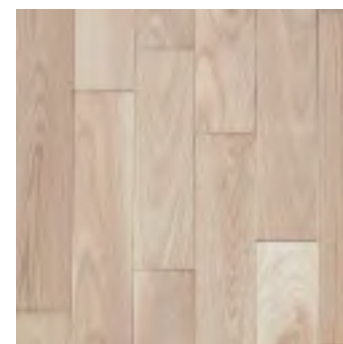

無垢フローリング

床材

玄関ホール・LDK	無垢フローリング15mm
その他	カラーフロアー 12mm

※標準仕様として上記の材料を使用しておりますが、ご要望により変更可能です。

ブラックウォールナット

〈ラスティックグレード〉

深みのある褐色と独特の木目で、欧州などでは主に最高級の家具や内装に使われることの多い素材です。

北海道産ニレ節無 (上小節含む)

北海道産ニレを節なしで贅沢に仕上げた商品。黄白色と淡褐色の美しく明瞭な木目が特徴です。

インドネシアチーク

〈クラッシィグレード〉

ミャンマーチークに比べて色がワントーン明るく、経年変化によって色が落ち着き、揃っていきます。

珪藻土内壁

内壁材

天然スタイル土壁

5つの天然素材を独自ブレンドすることでできあがります。海・山・森・土の天然素材を、その特徴を生かしてブレンドした「天然スタイル土壁」は、体にやさしい住宅づくりに欠かせない安心の材料です。